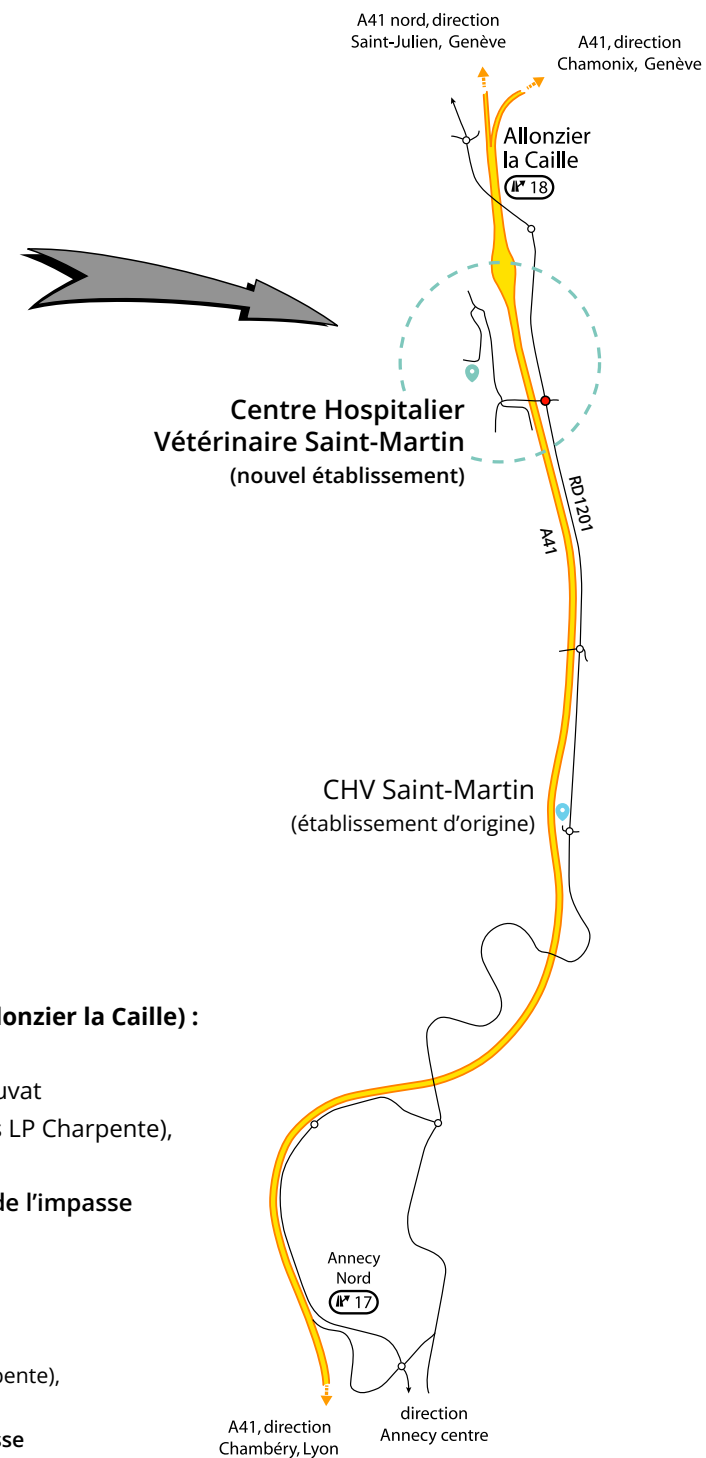

Accès recommandé, depuis l'autoroute A41, sortie n°18 (Cruseilles / Allonzier la Caille) :

- Suivre Anney par la RD1201
- Au rond point (identifié en rouge sur le plan), prendre à droite direction Cuvat
- Après avoir traversé l'autoroute, prendre la première route à droite (après LP Charpente), puis la première route à gauche (après Mat Agri 74)
- **Vous êtes Impasse des Champs, le CHV Saint-Martin se trouve au bout de l'impasse**

Accès depuis Anney, ou le site de l'ancien CHV Saint-Martin :

- Suivre Genève par la RD1201
- Au rond point (identifié en rouge sur le plan), prendre à gauche direction Cuvat
- Après avoir traversé l'autoroute, prendre la première route à droite (après LP Charpente), puis la première route à gauche (après Mat Agri 74)
- **Vous êtes Impasse des Champs, le CHV Saint-Martin se trouve au bout de l'impasse**