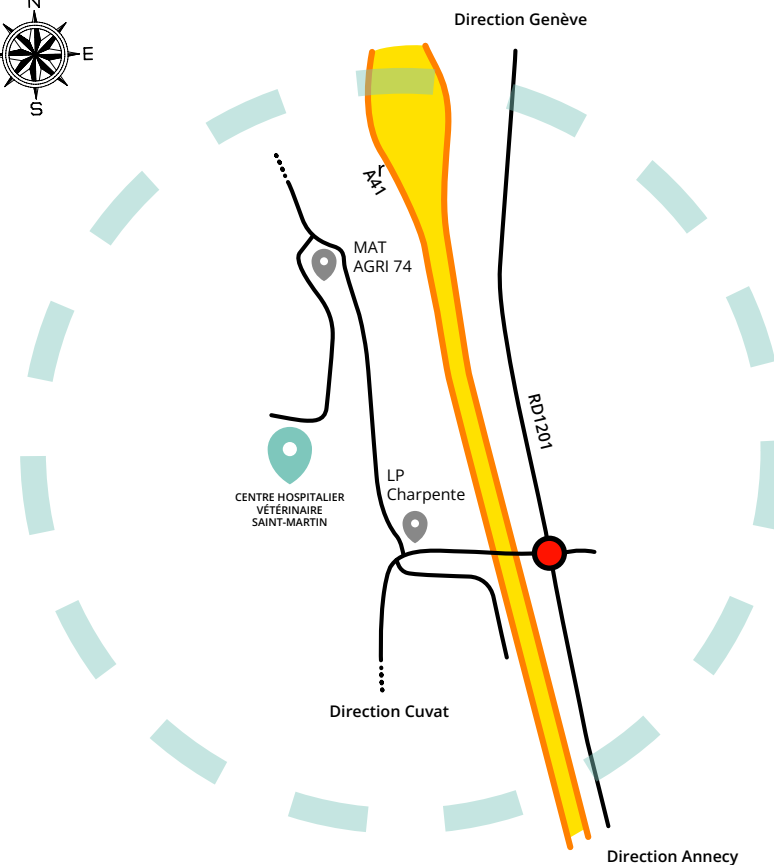

Accès recommandé, depuis l'autoroute A41, sortie n°18 (Cruseilles / Allonzier la Caille) :

- Suivre Anney par la RD1201
- Au rond point (identifié en rouge sur le plan), prendre à droite direction Cuvat
- Après avoir traversé l'autoroute, prendre la première route à droite (après LP Charpente), puis la première route à gauche (après Mat Agri 74)
- **Vous êtes Impasse des Champs, le CHV Saint-Martin se trouve au bout de l'impasse**

Accès depuis Anney, ou le site de l'ancien CHV Saint-Martin :

- Suivre Genève par la RD1201
- Au rond point (identifié en rouge sur le plan), prendre à gauche direction Cuvat
- Après avoir traversé l'autoroute, prendre la première route à droite (après LP Charpente), puis la première route à gauche (après Mat Agri 74)
- **Vous êtes Impasse des Champs, le CHV Saint-Martin se trouve au bout de l'impasse**